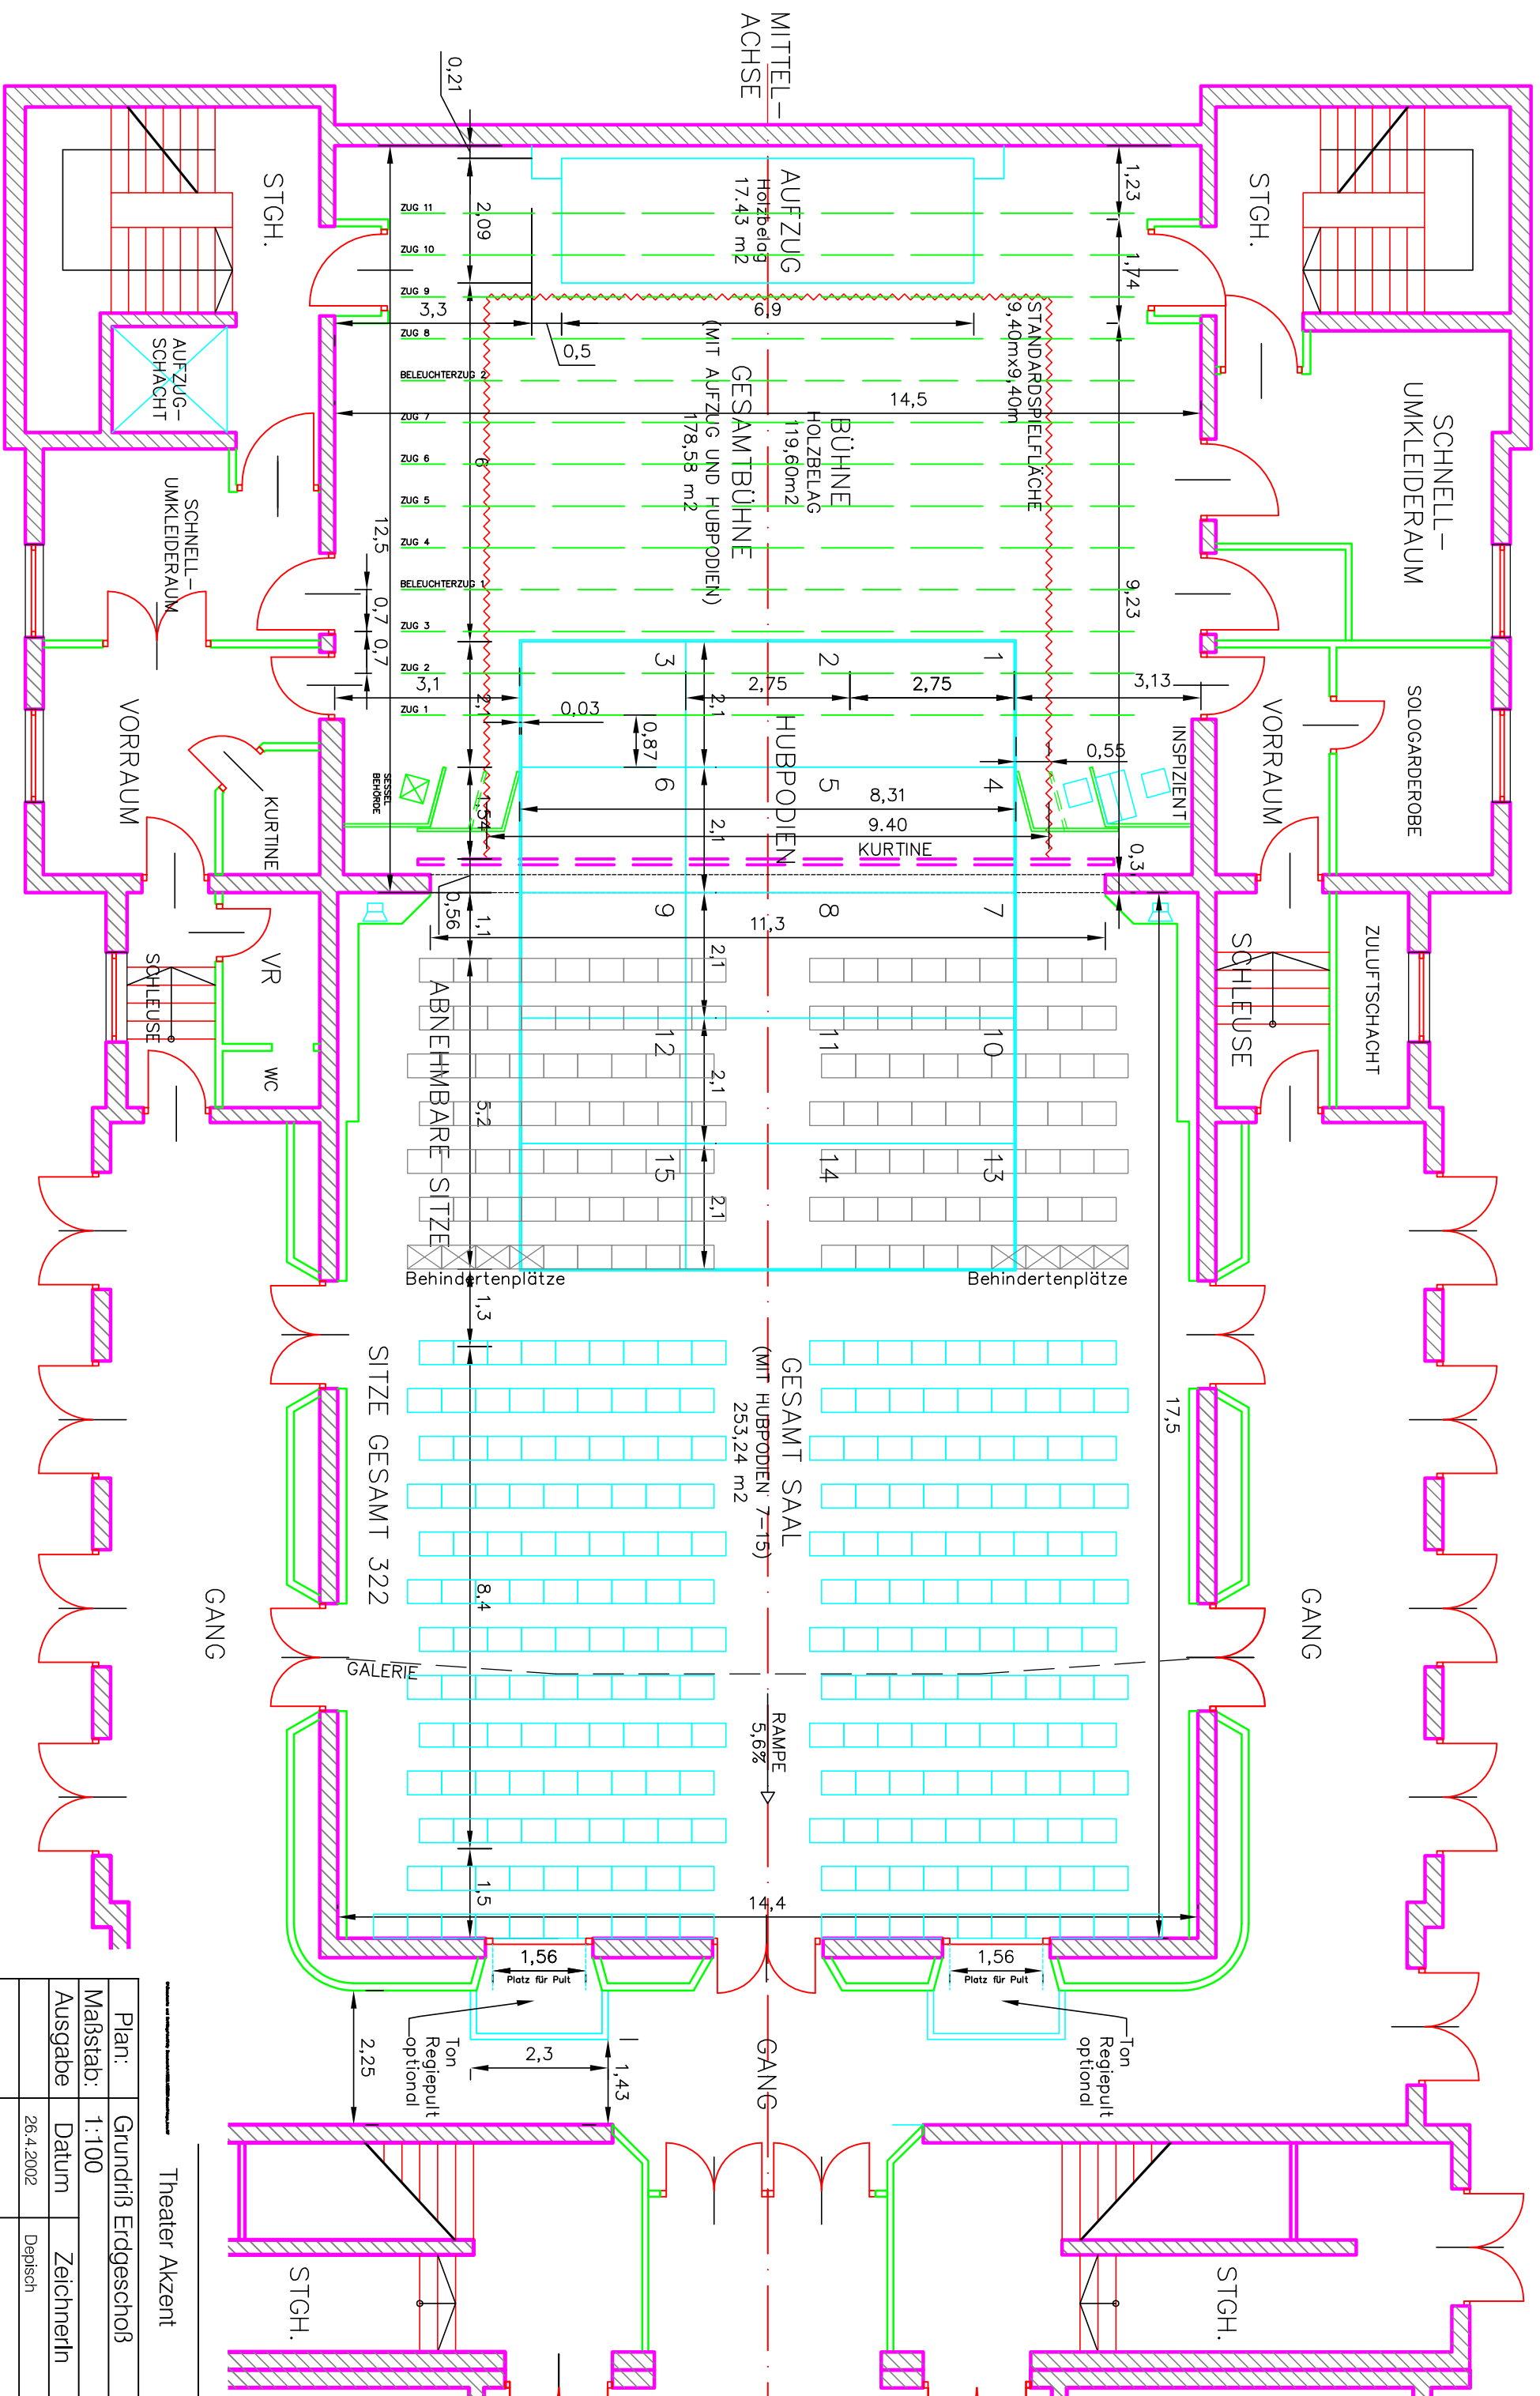

Theater Akzent		
Plan:	Grundriß Erdgeschoß	
Maßstab:	1:50	
Ausgabe	Datum	ZeichnerIn
	12.5.2002	Depisch

Plan:	Grundriß Erdgeschob
Maßstab:	1:100
Ausgabe	Datum
	26.4.2002
	ZeichnerIn
	Depisch

Theater Akzent

Theater Akzent

Plan:	Schnitt Bühnenbereich	
Maßstab:	1:100	
Ausgabe	Datum	ZeichnerIn
	26.4.2002	Depisch

Theater Akzent			
Plan:	Grundriß	Obergeschoß	
Maßstab:	1:100		
Ausgabe	Datum	ZeichnerIn	
	26.4.2002	Depisch	

 erhöhte Podeste

Theater Akzent

Plan:	Grundriß Erdgeschoss	
Maßstab:	1:100	
Ausgabe	Datum	ZeichnerIn
	26.4.2002	Depisch

Theater Akzent	
Plan:	Licht
Maßstab:	
Ausgabe	Datum
	26.4.2002
	ZeichnerIn
	Depisch

Martin PAL 1200E			
Mode 4			
Kreis	Universe	Adresse	
301	2	1	
302	2	27	
303	2	53	
304	2	74	
305	2	105	
306	2	131	

Theater Akzent

Plan: Legende und Patch

Maßstab:

Ausgabe Datum ZeichnerIn

26.4.2002 Duda
