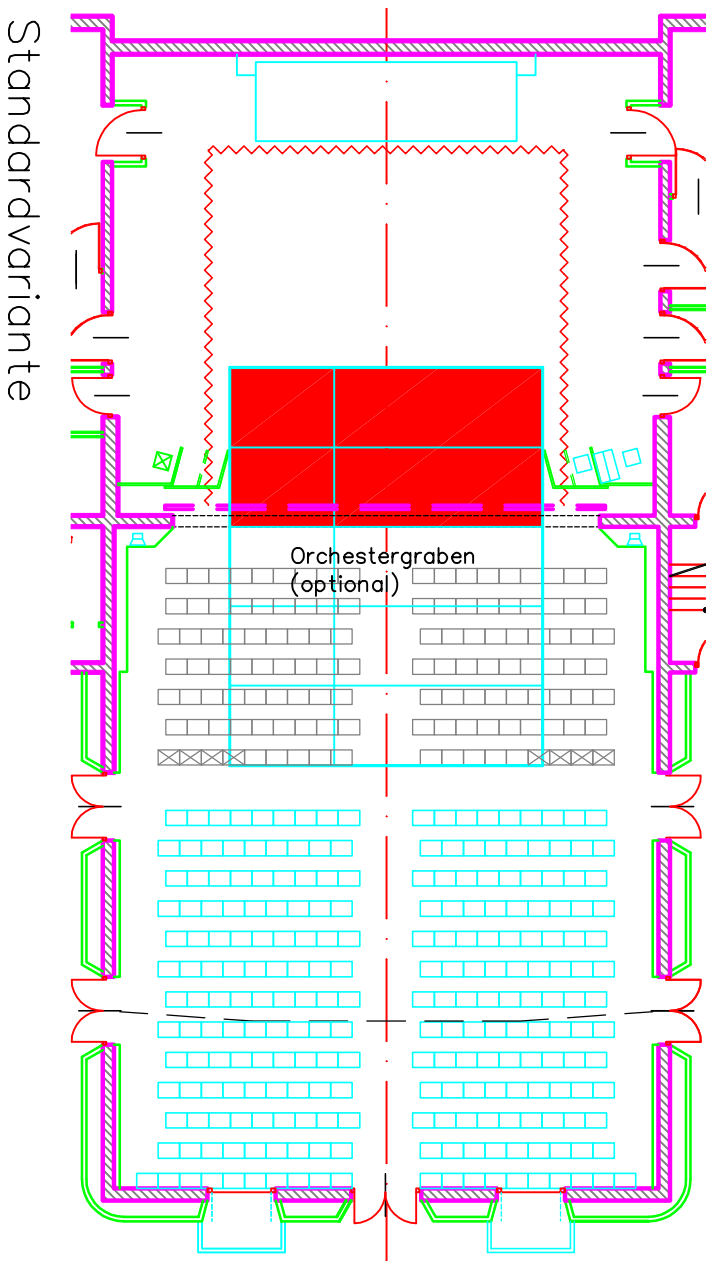

Theater Akzent		
Plan:	Grundriß Erdgeschoß	
Maßstab:	1:50	
Ausgabe	Datum	ZeichnerIn
	12.5.2002	Depisch

Plan:	Grundriß Erdgeschob
Maßstab:	1:100
Ausgabe	Datum
	26.4.2002
	ZeichnerIn
	Depisch

Theater Akzent

Theater Akzent

Plan:	Schnitt Bühnenbereich	
Maßstab:	1:100	
Ausgabe	Datum	ZeichnerIn
	26.4.2002	Depisch

Theater Akzent			
Plan:	Grundriß	Obergeschoß	
Maßstab:	1:100		
Ausgabe	Datum	ZeichnerIn	
	26.4.2002	Depisch	

 erhöhte Podeste

Theater Akzent

Plan:	Grundriß Erdgeschoss	
Maßstab:	1:100	
Ausgabe	Datum	ZeichnerIn
	26.4.2002	Depisch

Theater Akzent	
Plan:	Licht
Maßstab:	
Ausgabe	Datum
	26.4.2002
	ZeichnerIn
	Depisch

Martin PAL 1200E			
Mode 4			
Kreis	Universe	Adresse	
301	2	1	
302	2	27	
303	2	53	
304	2	74	
305	2	105	
306	2	131	

Theater Akzent

Plan: Legende und Patch

Maßstab:

Ausgabe Datum ZeichnerIn

26.4.2002 Duda
