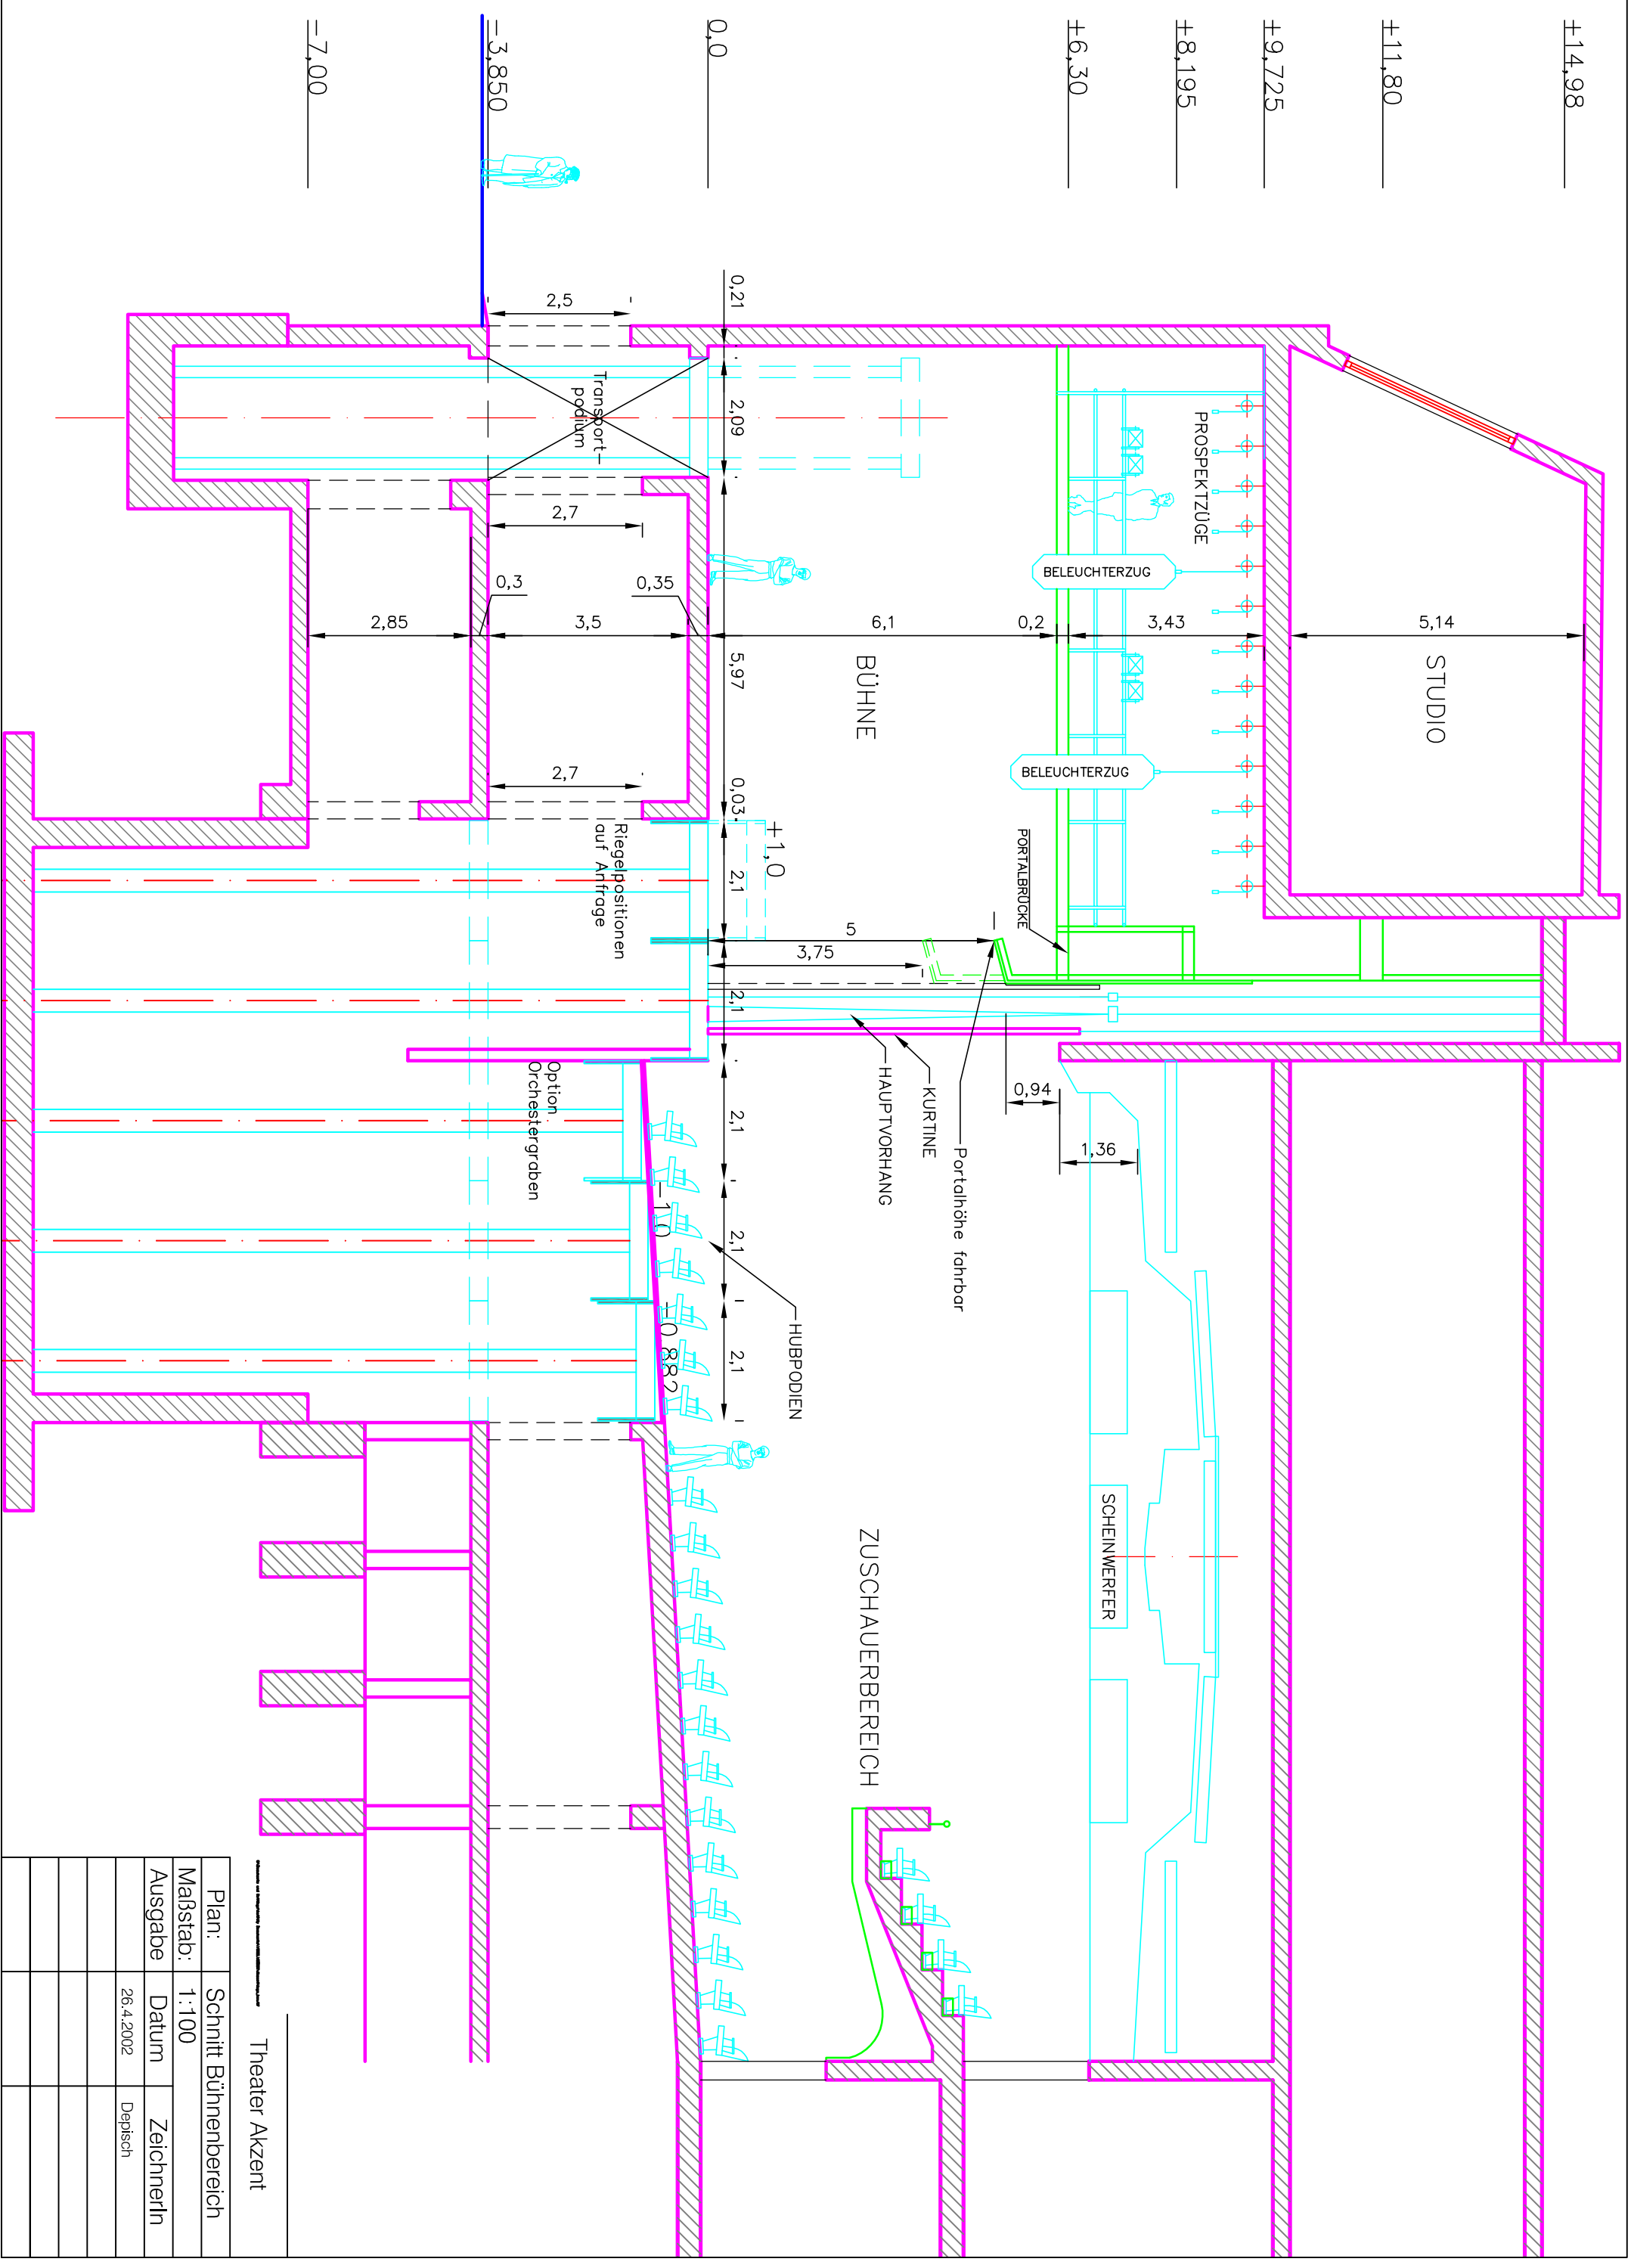

Theater Akzent		
Plan:	Grundriß Erdgeschoß	
Maßstab:	1:50	
Ausgabe	Datum	ZeichnerIn
	12.5.2002	Depisch

Plan:	Grundriß Erdgeschob
Maßstab:	1:100
Ausgabe	Datum
	26.4.2002
	ZeichnerIn
	Depisch

Theater Akzent

Theater Akzent

Plan:	Schnitt Bühnenbereich	
Maßstab:	1:100	
Ausgabe	Datum	ZeichnerIn
	26.4.2002	Depisch

Theater Akzent			
Plan:	Grundriß	Obergeschoß	
Maßstab:	1:100		
Ausgabe	Datum	ZeichnerIn	
	26.4.2002	Depisch	

 erhöhte Podeste

Theater Akzent

Plan:	Grundriß Erdgeschoss	
Maßstab:	1:100	
Ausgabe	Datum	ZeichnerIn
	26.4.2002	Depisch

Theater Akzent	
Plan:	Licht
Maßstab:	
Ausgabe	Datum
	26.4.2002
	ZeichnerIn
	Depisch

Martin PAL 1200E			
Mode 4			
Kreis	Universe	Adresse	
301	2	1	
302	2	27	
303	2	53	
304	2	74	
305	2	105	
306	2	131	

Theater Akzent

Plan: Legende und Patch

Maßstab:

Ausgabe Datum ZeichnerIn

26.4.2002 Duda
