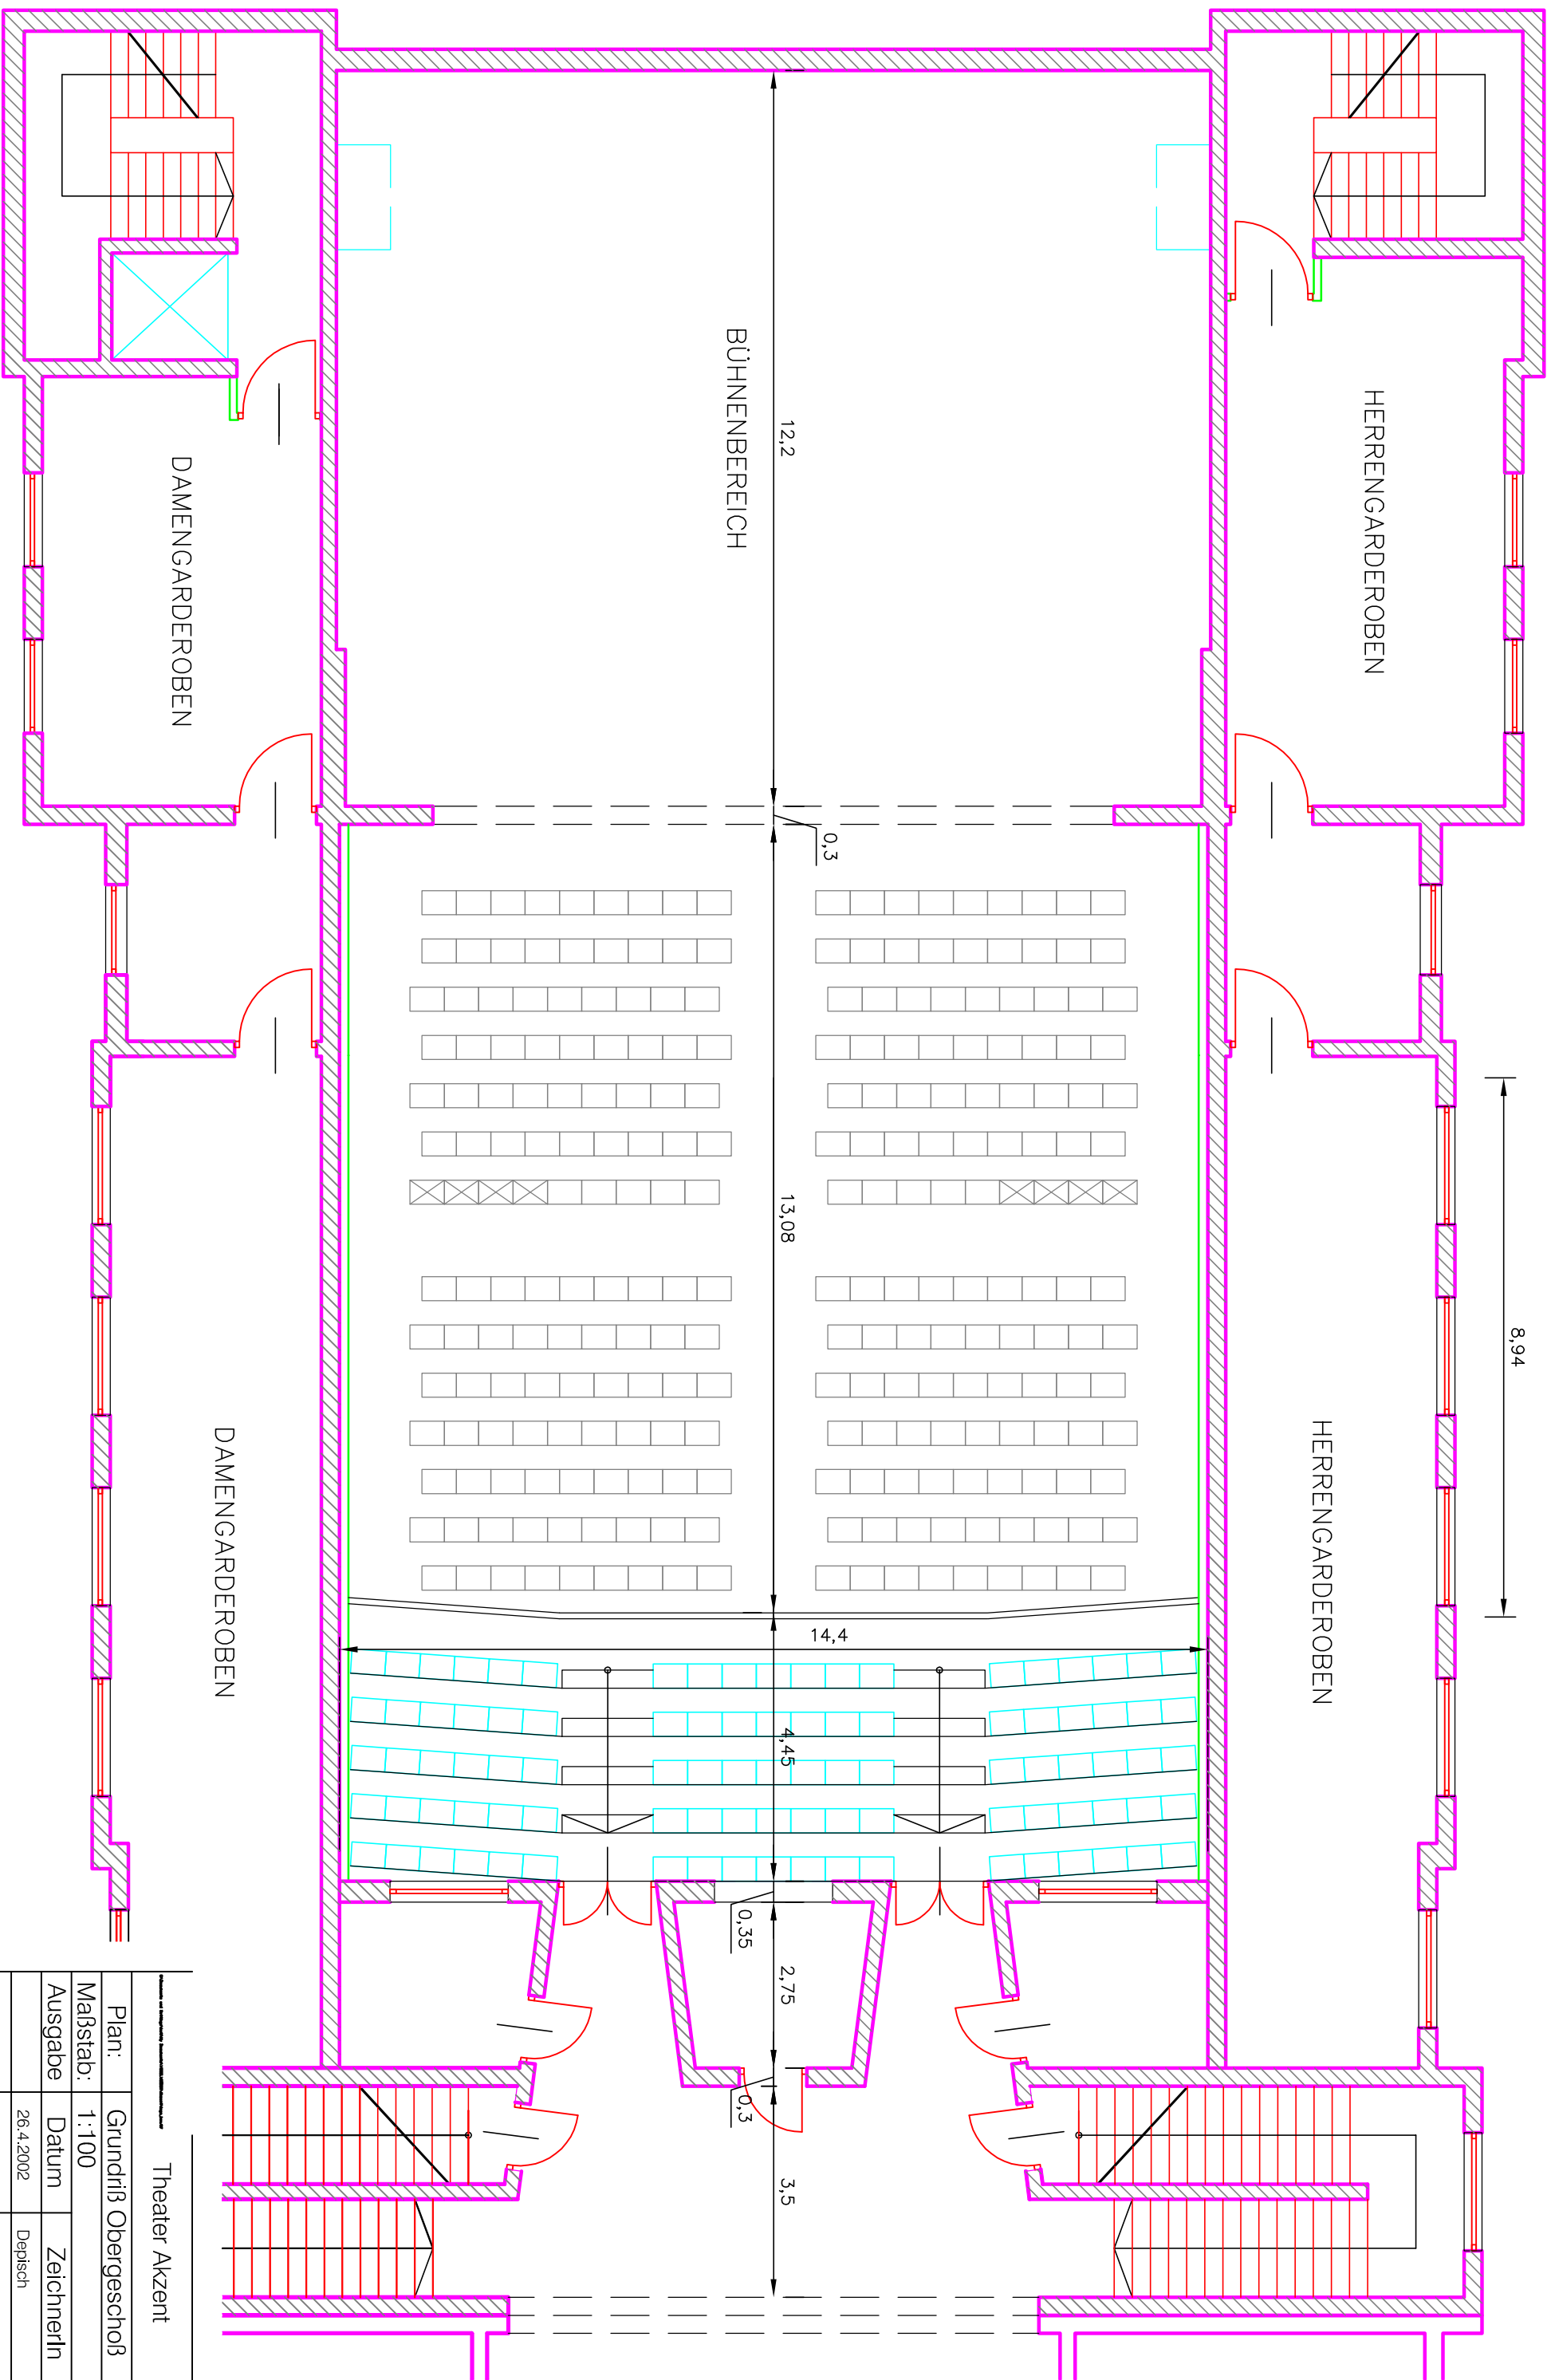

Theater Akzent		
Plan:	Grundriß Erdgeschoß	
Maßstab:	1:50	
Ausgabe	Datum	ZeichnerIn
	12.5.2002	Depisch

Plan:	Grundriß Erdgeschob
Maßstab:	1:100
Ausgabe	Datum
	26.4.2002
	ZeichnerIn
	Depisch

Theater Akzent

Theater Akzent

Plan:	Schnitt Bühnenbereich	
Maßstab:	1:100	
Ausgabe	Datum	ZeichnerIn
	26.4.2002	Depisch

Theater Akzent			
Plan:	Grundriß	Obergeschoß	
Maßstab:	1:100		
Ausgabe	Datum	ZeichnerIn	
	26.4.2002	Depisch	

 erhöhte Podeste

Theater Akzent

Plan:	Grundriß Erdgeschoss	
Maßstab:	1:100	
Ausgabe	Datum	ZeichnerIn
	26.4.2002	Depisch

Theater Akzent	
Plan:	Licht
Maßstab:	
Ausgabe	Datum
	26.4.2002
	ZeichnerIn
	Depisch

Martin PAL 1200E			
Mode 4			
Kreis	Universe	Adresse	
301	2	1	
302	2	27	
303	2	53	
304	2	74	
305	2	105	
306	2	131	

Theater Akzent

Plan: Legende und Patch

Maßstab:

Ausgabe Datum ZeichnerIn

26.4.2002 Duda
