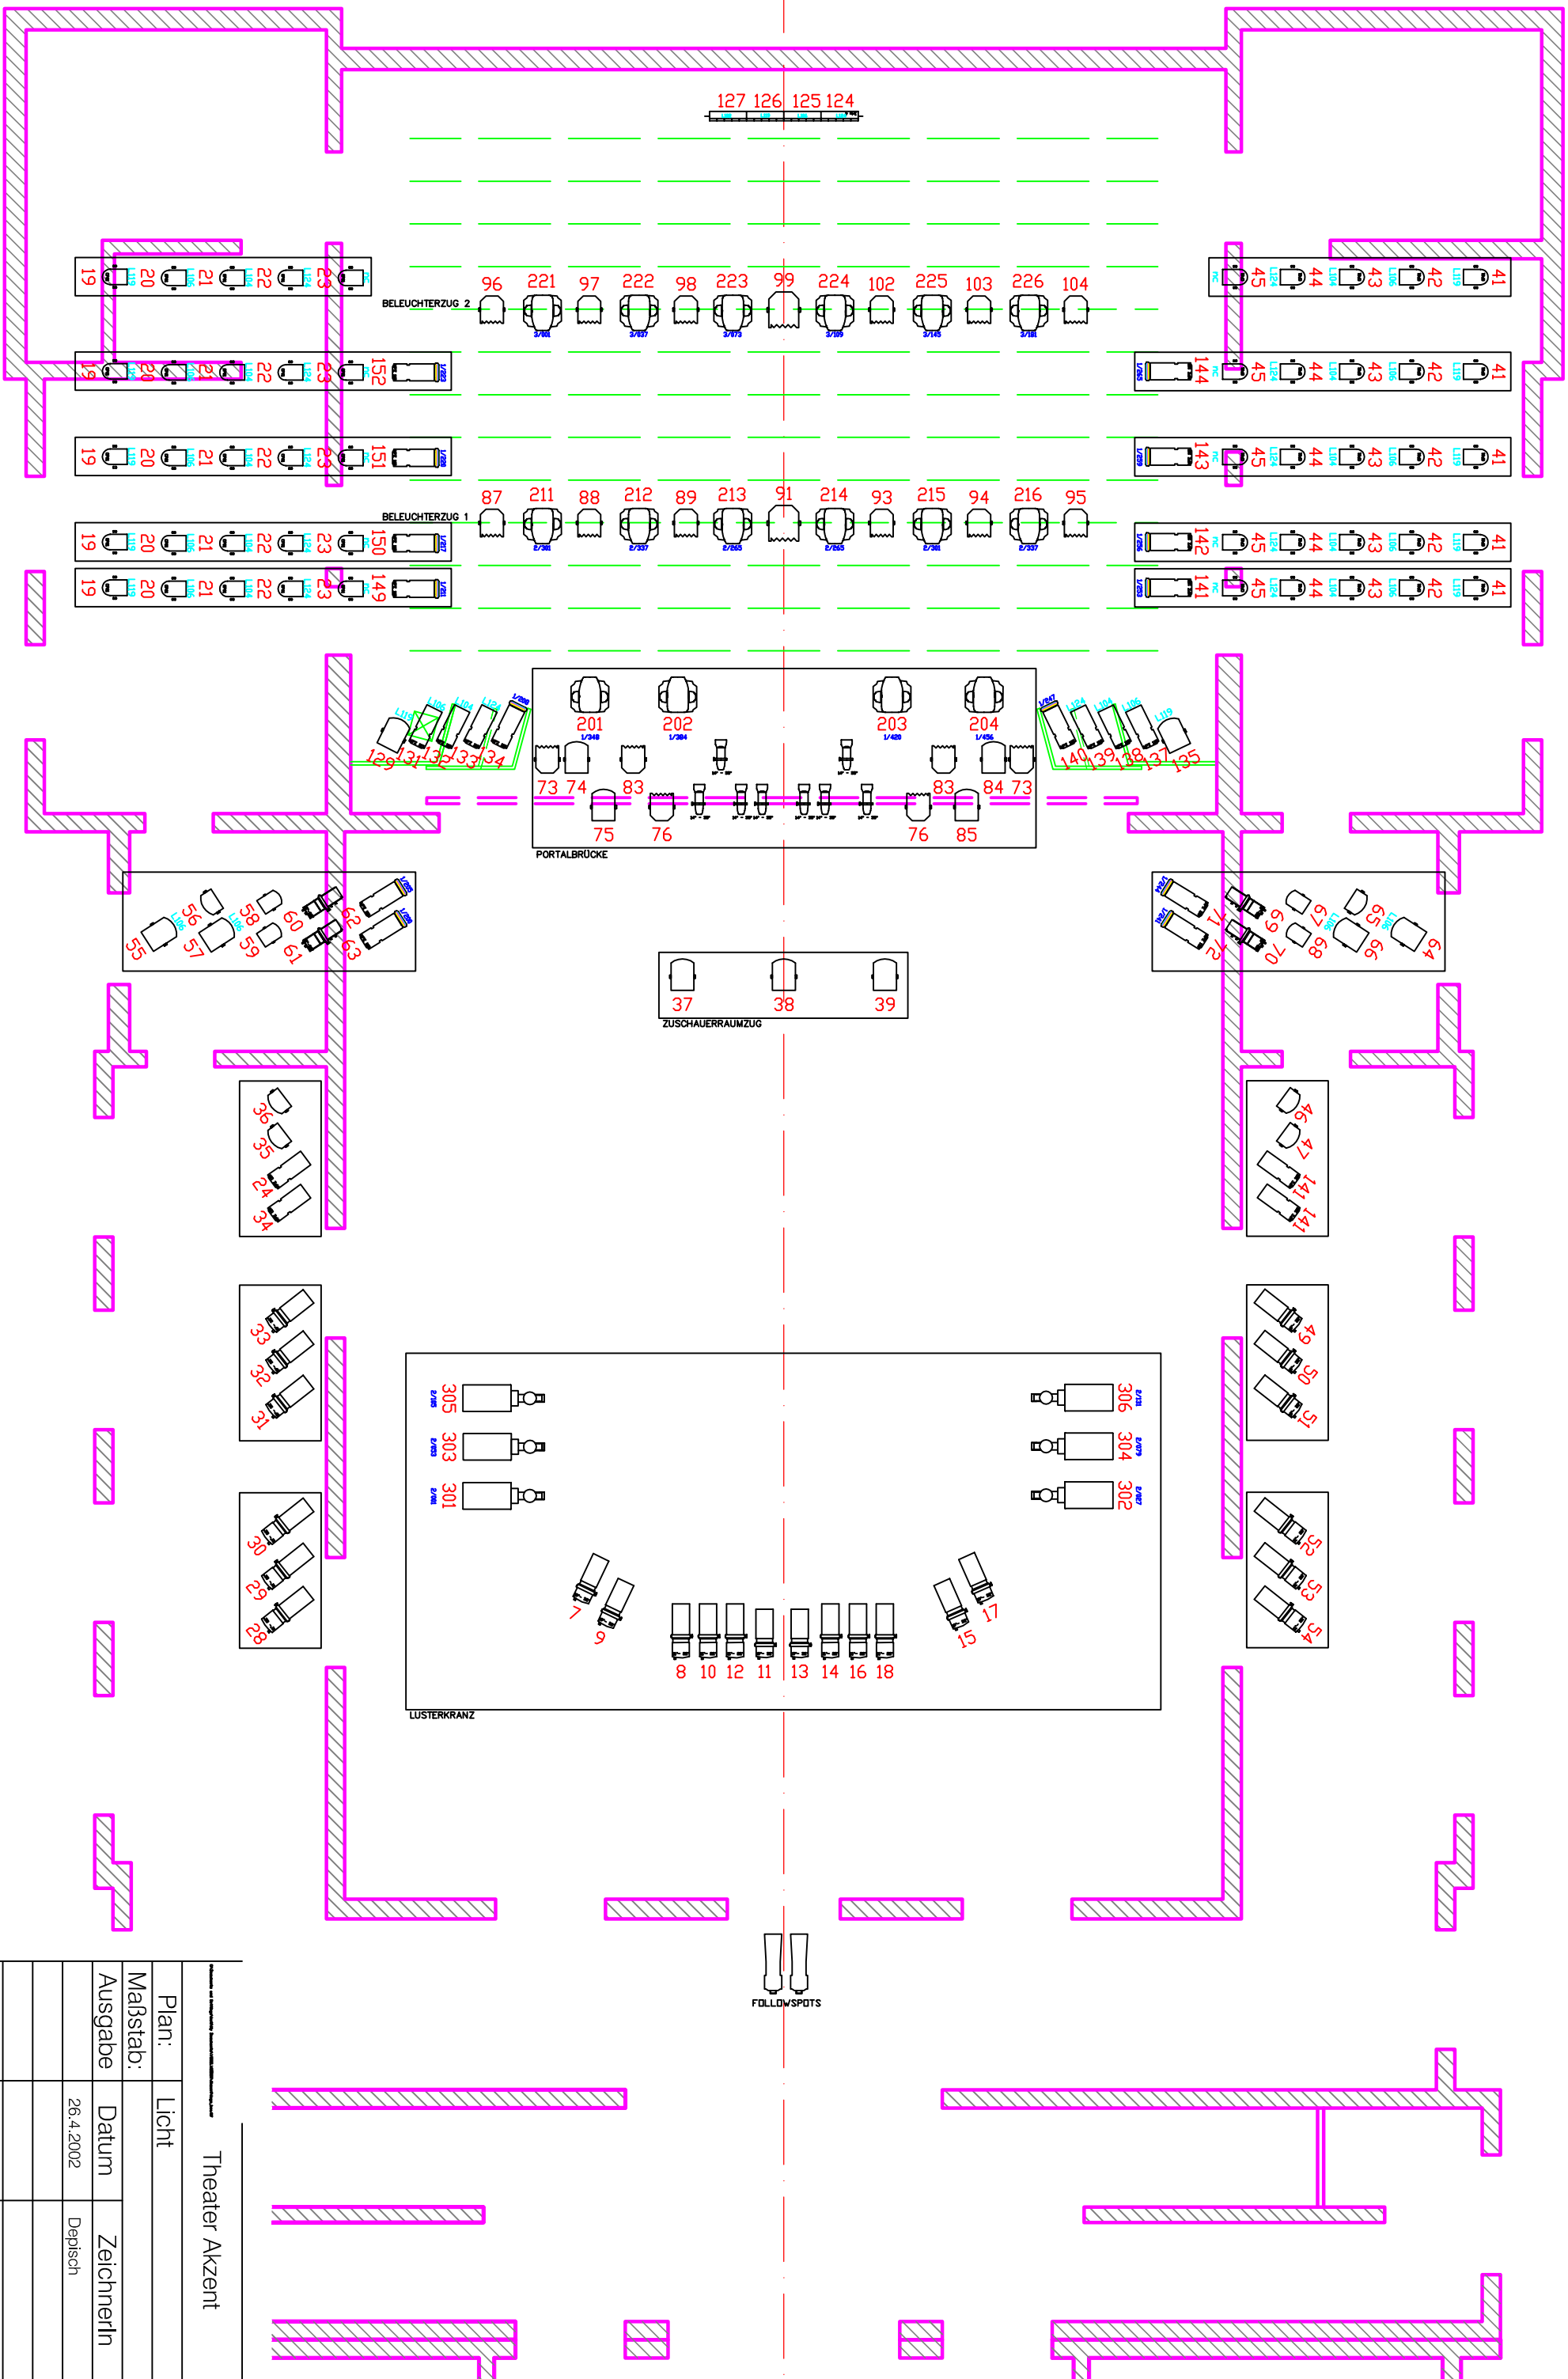

Theater Akzent		
Plan:	Grundriß Erdgeschoß	
Maßstab:	1:50	
Ausgabe	Datum	ZeichnerIn
	12.5.2002	Depisch

Plan:	Grundriß Erdgeschob
Maßstab:	1:100
Ausgabe	Datum
	26.4.2002
	ZeichnerIn
	Depisch

Theater Akzent

Theater Akzent

Plan:	Schnitt Bühnenbereich	
Maßstab:	1:100	
Ausgabe	Datum	ZeichnerIn
	26.4.2002	Depisch

Theater Akzent			
Plan:	Grundriß	Obergeschoß	
Maßstab:	1:100		
Ausgabe	Datum	ZeichnerIn	
	26.4.2002	Depisch	

 erhöhte Podeste

Theater Akzent

Plan:	Grundriß Erdgeschoss	
Maßstab:	1:100	
Ausgabe	Datum	ZeichnerIn
	26.4.2002	Depisch

Theater Akzent	
Plan:	Licht
Maßstab:	
Ausgabe	Datum
	26.4.2002
	ZeichnerIn
	Depisch

Martin PAL 1200E			
Mode 4			
Kreis	Universe	Adresse	
301	2	1	
302	2	27	
303	2	53	
304	2	74	
305	2	105	
306	2	131	

Theater Akzent

Plan: Legende und Patch

Maßstab:

Ausgabe Datum ZeichnerIn

26.4.2002 Duda
