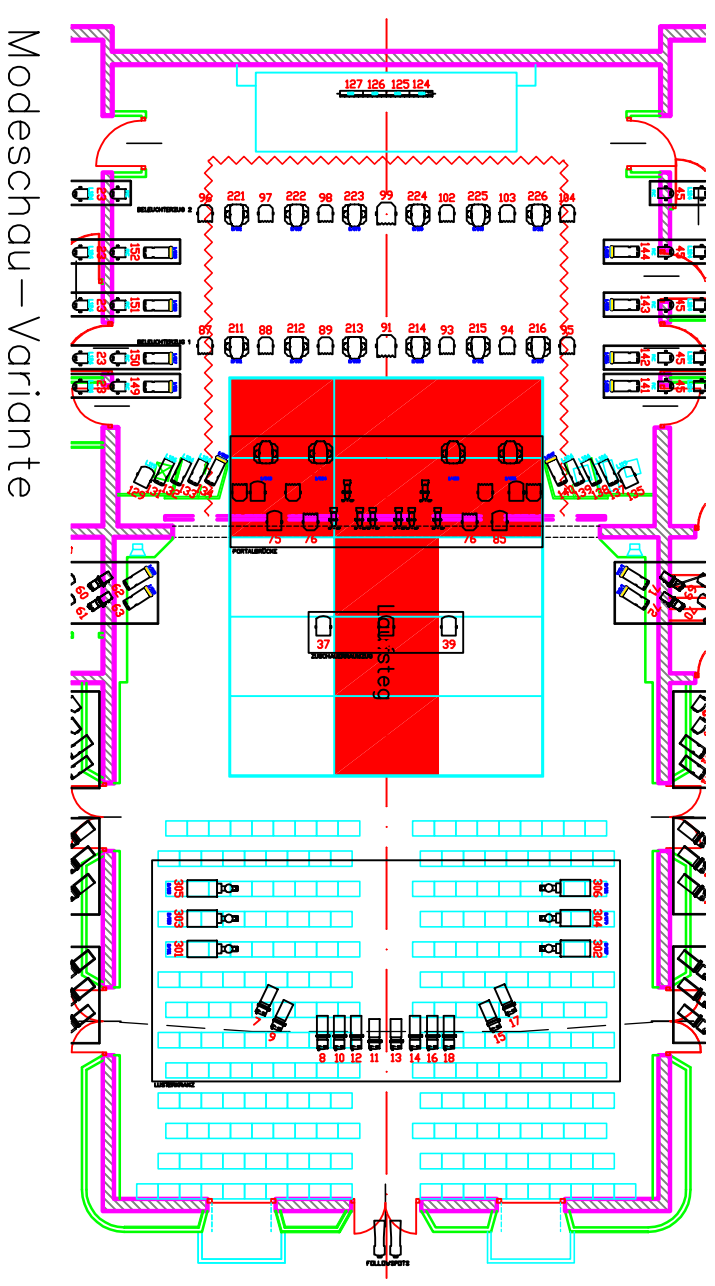

Theater Akzent		
Plan:	Grundriß Erdgeschoß	
Maßstab:	1:50	
Ausgabe	Datum	ZeichnerIn
	12.5.2002	Depisch

Plan:	Grundriß Erdgeschob
Maßstab:	1:100
Ausgabe	Datum
	26.4.2002
	ZeichnerIn
	Depisch

Theater Akzent

Theater Akzent

Plan:	Schnitt Bühnenbereich	
Maßstab:	1:100	
Ausgabe	Datum	ZeichnerIn
	26.4.2002	Depisch

Theater Akzent			
Plan:	Grundriß	Obergeschoß	
Maßstab:	1:100		
Ausgabe	Datum	ZeichnerIn	
	26.4.2002	Depisch	

 erhöhte Podeste

Theater Akzent

Plan:	Grundriß Erdgeschoss	
Maßstab:	1:100	
Ausgabe	Datum	ZeichnerIn
	26.4.2002	Depisch

Theater Akzent	
Plan:	Licht
Maßstab:	
Ausgabe	Datum
	26.4.2002
	ZeichnerIn
	Depisch

Martin PAL 1200E			
Mode 4			
Kreis	Universe	Adresse	
301	2	1	
302	2	27	
303	2	53	
304	2	74	
305	2	105	
306	2	131	

Theater Akzent

Plan: Legende und Patch

Maßstab:

Ausgabe Datum ZeichnerIn

26.4.2002 Duda
